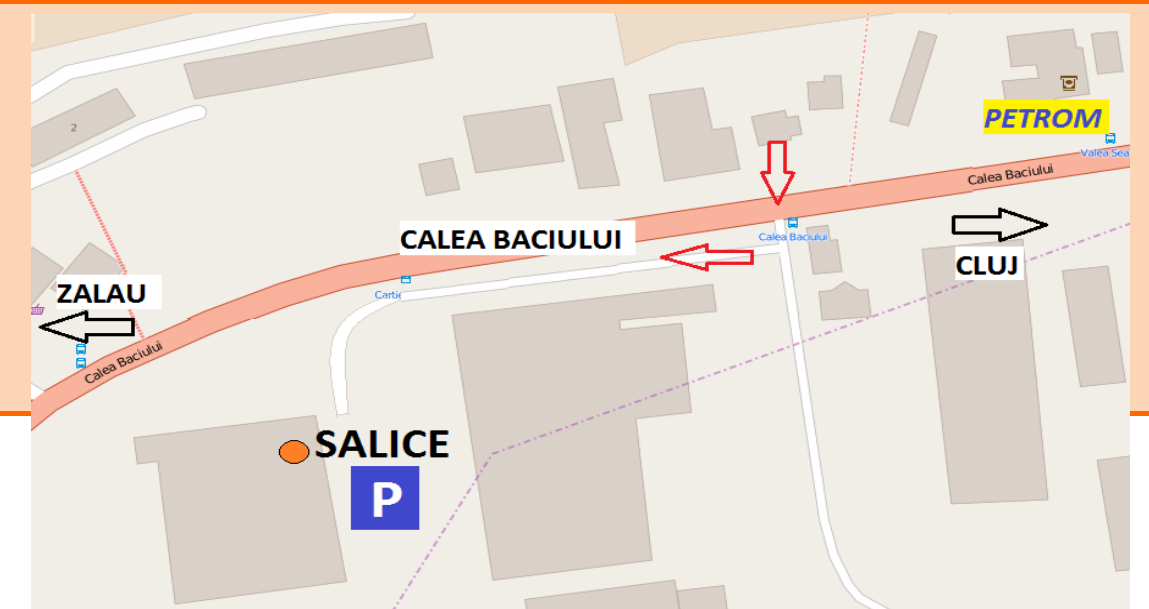

Calea. Baciului Nr. 2-4

Program: luni - vineri 8:00-17:00 | sambata 9:00-13:00

Tel: 0264-406.055

Tel mobil: 0726-225.478

Fax: 0264-406.061

E-mail: contact@salice.ro

CLUJ-NAPOCA - MARASTI

Calea Bucuresti Nr. 72