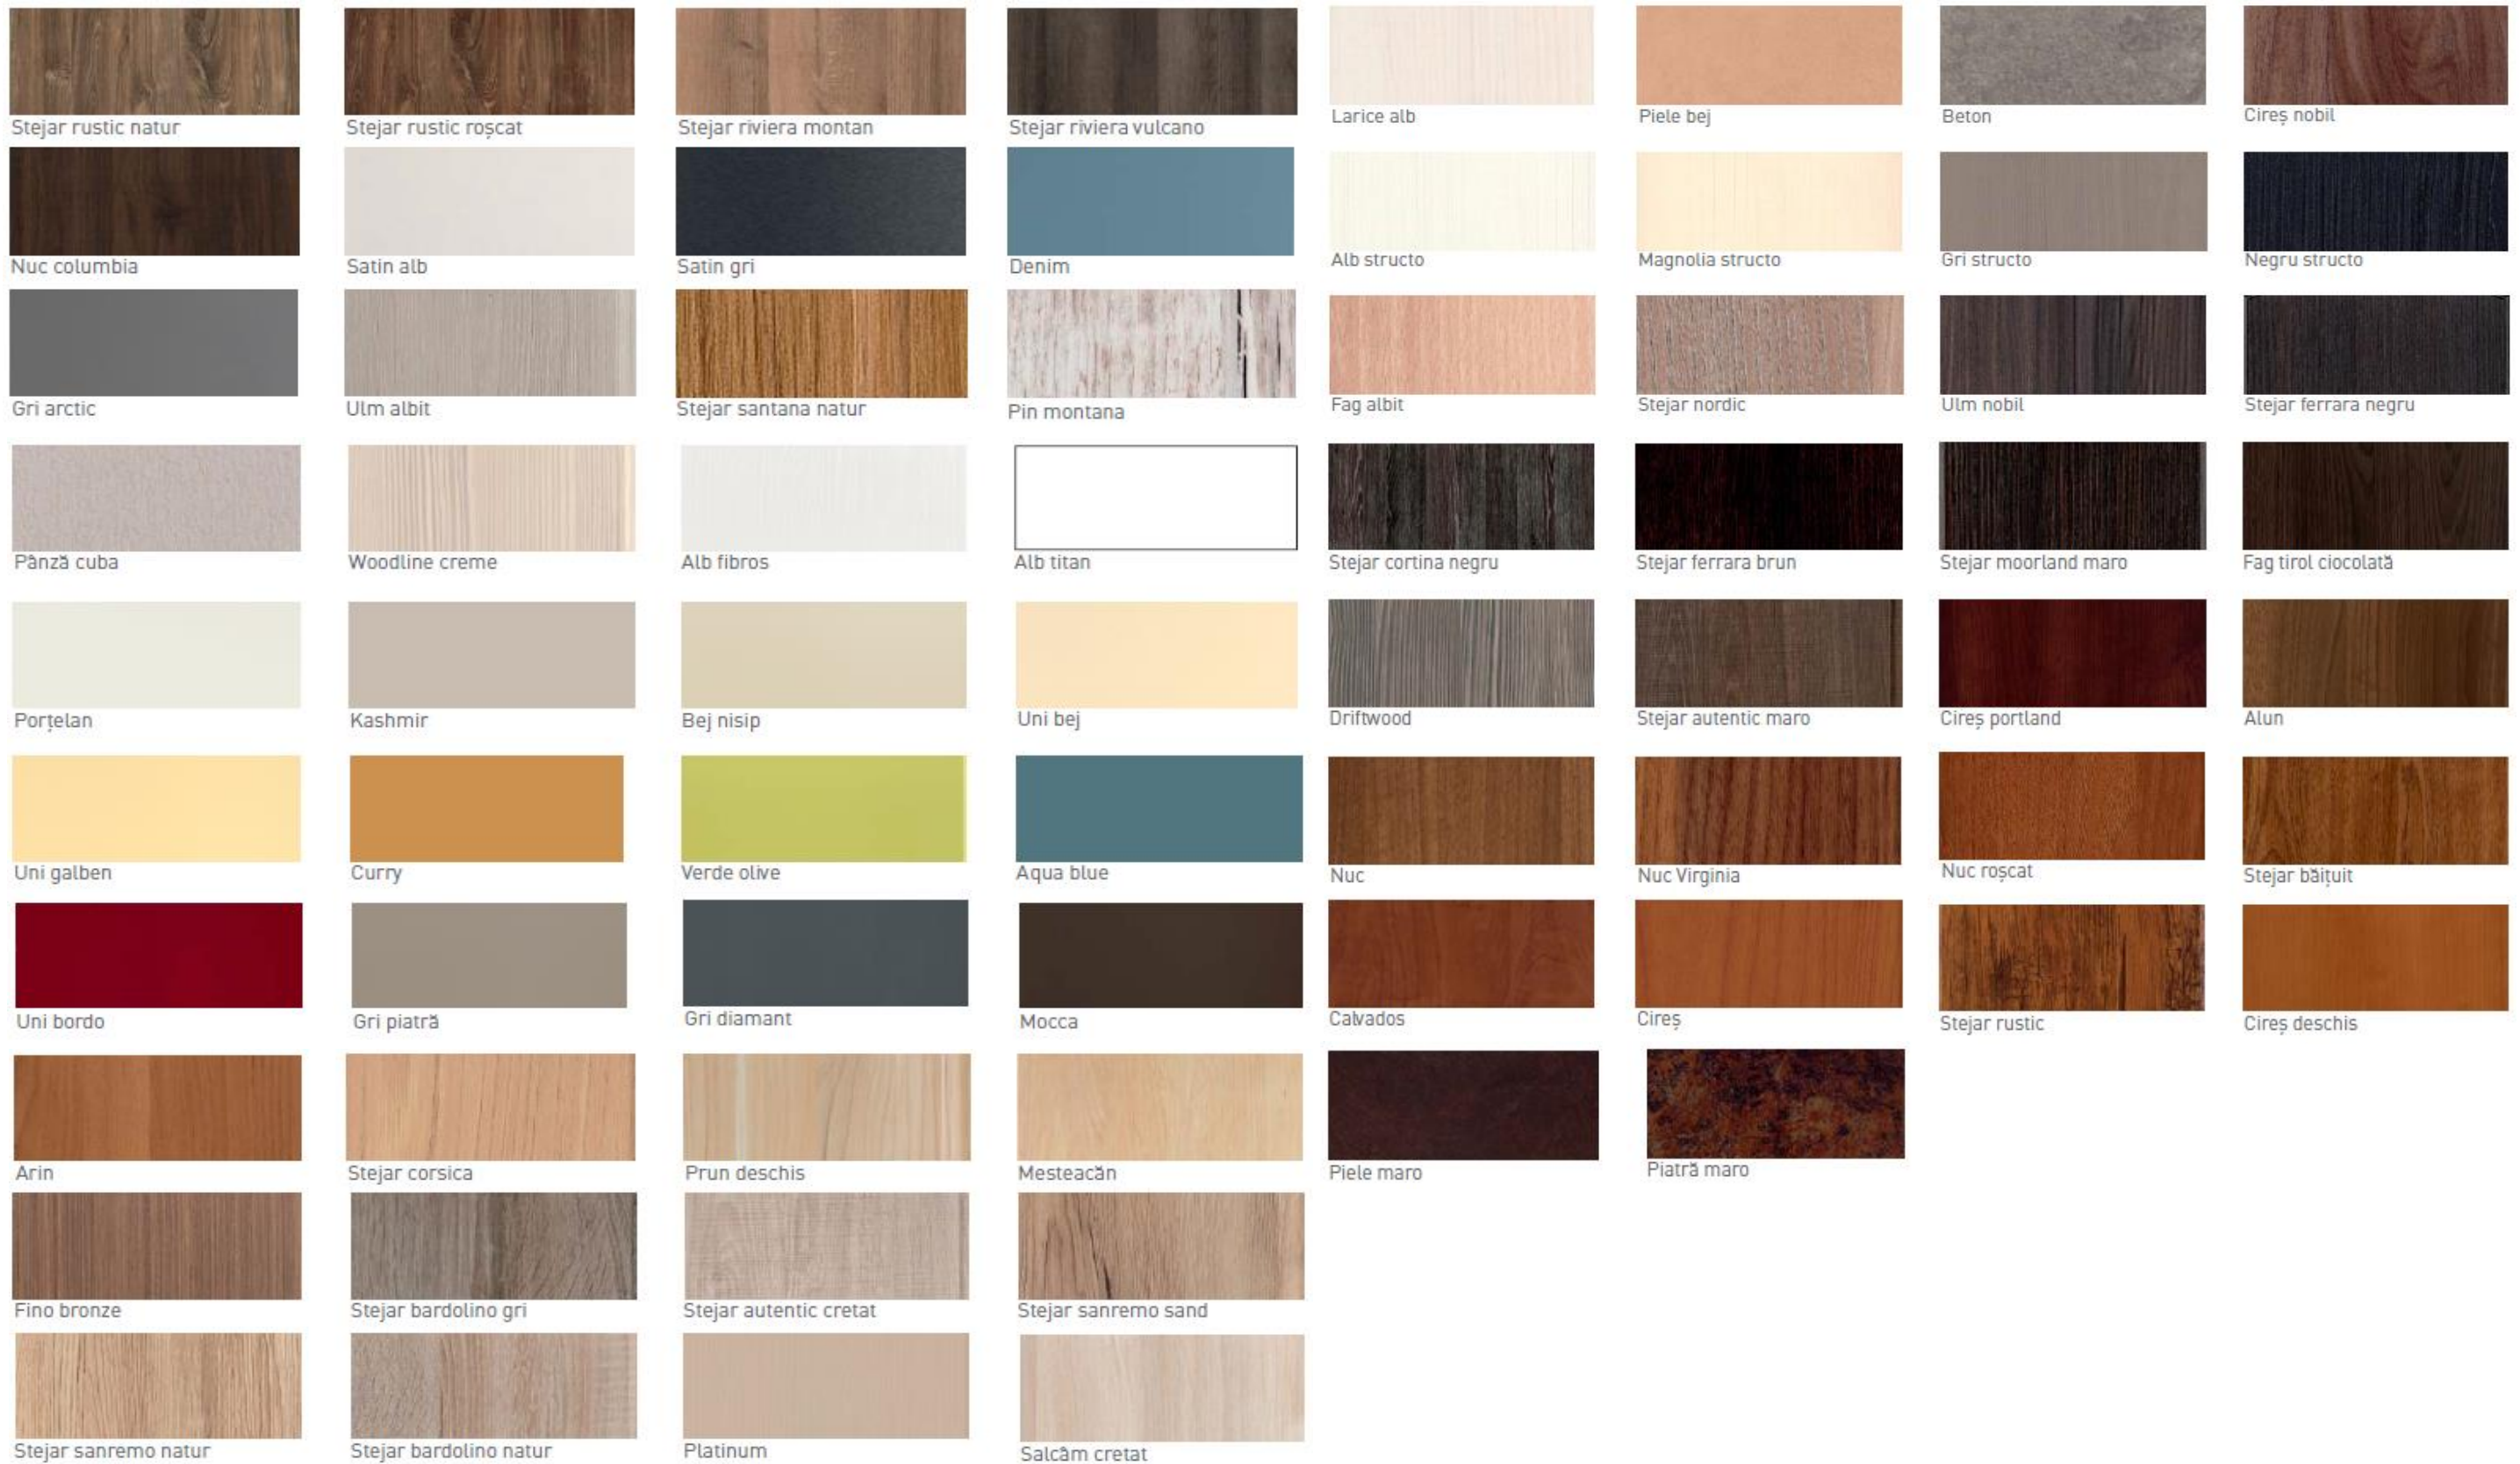

DECORURI INFOLIATE: MAT, ULTRAMAT SAU LUCIOS

DECORURI MATE

Decorurile mate pot fi folosite cu toate tipurile de frezare.