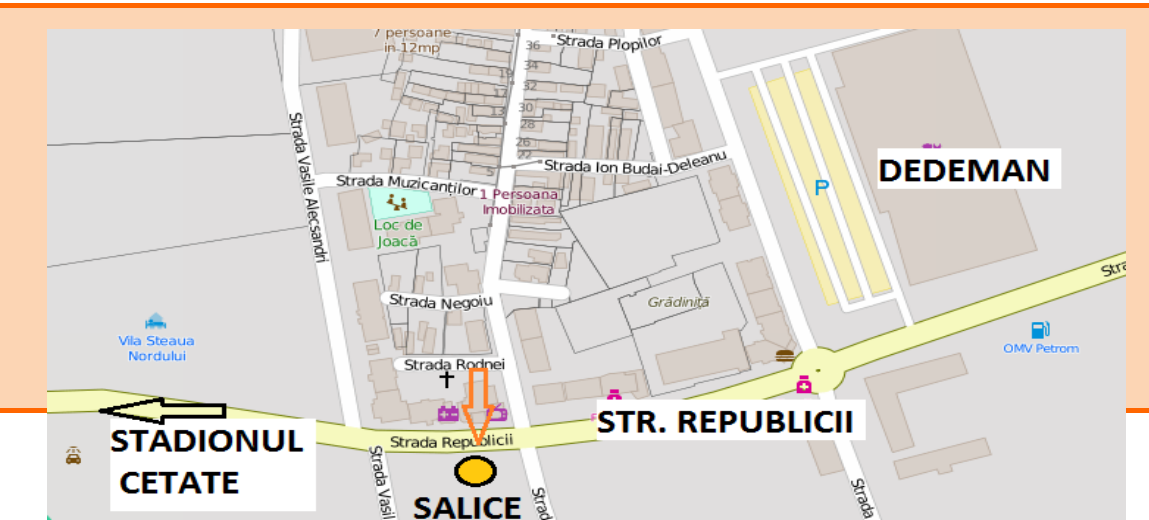

ALBA IULIA

Strada Republicii Nr. 10 Bl. 29 Ap. 14

Program: luni - vineri 9:00-18:00 / sambata 9:00-13:00

Tel: 0258-814.188

Tel mobil: 0733-334.769

Fax: 0258-814.188

E-mail: magazinalba@salice.ro