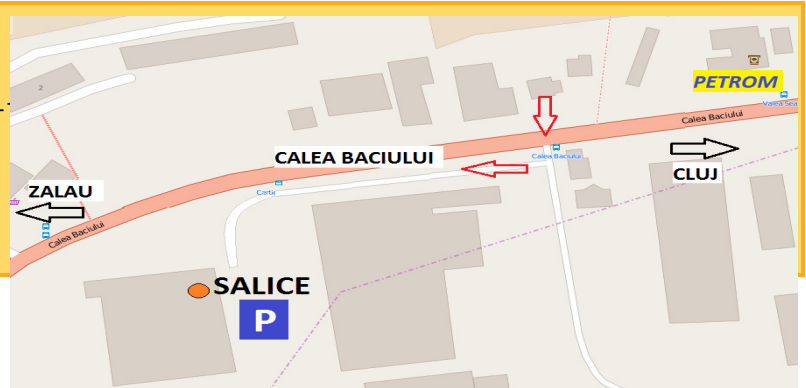

MAGAZINE:

CLUJ-NAPOCA - BACIU

Calea. Baciului Nr. 2-4
Program: luni - vineri 8:00-17:00 |sambata 9:00-
Tel: 0264-406.055
Tel mobil: 0726-225.478
Fax: 0264-406.061
E-mail: contact@salice.ro