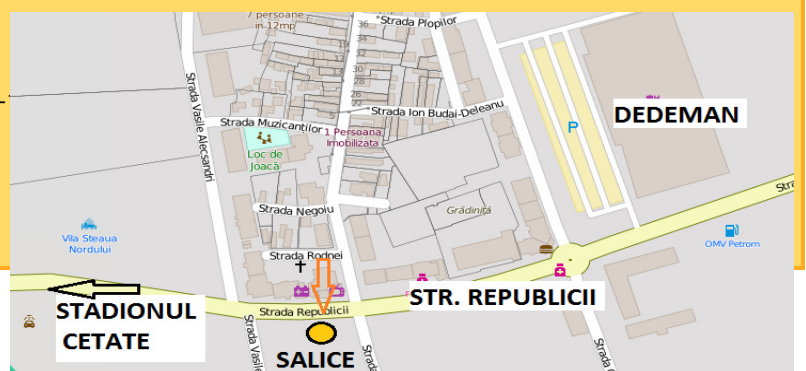

ALBA IULIA

Strada Republicii Nr. 10 Bl. 29 Ap. 14
Program: luni - vineri 9:00-18:00 /sambata 9:00-
Tel: 0258-814.188
Tel mobil: 0733-334.769
Fax: 0258-814.188
E-mail: magazinalba@salice.ro