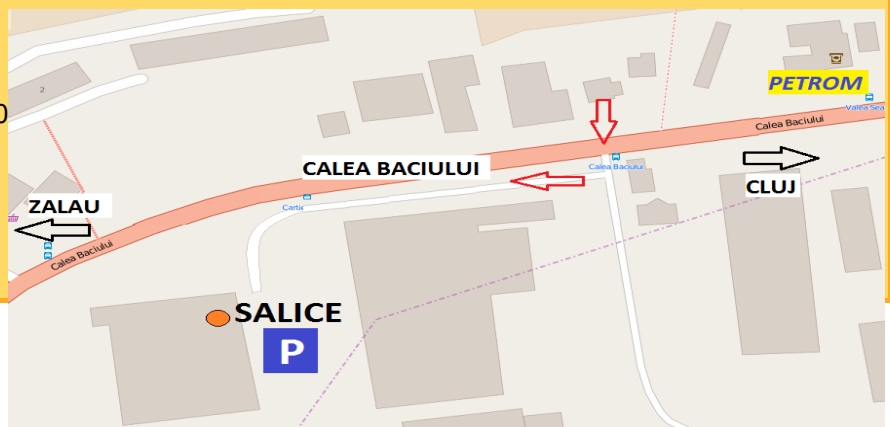

**CLUJ-NAPOCA - MARASTI**

Calea Bucuresti Nr. 72  
Program: luni - vineri 8:00-17:00 / sambata 9:00  
Tel: 0264-406.055  
Tel mobil: 0733-334.764 / 0736-391.204  
Fax: -  
E-mail: [contact@salice.ro](mailto:contact@salice.ro)