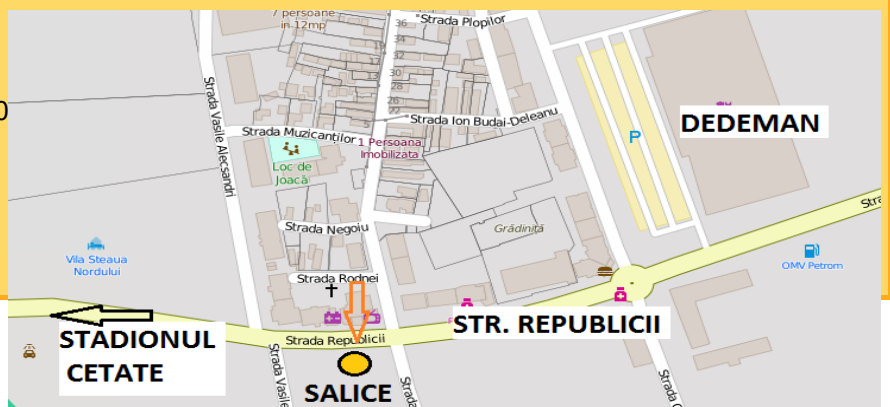

ALBA IULIA

Strada Republicii Nr. 10 Bl. 29 Ap. 14
Program: luni - vineri 9:00-18:00 /sambata 9:00
Tel: 0258-814.188
Tel mobil: 0733-334.769
Fax: 0258-814.188
E-mail: magazinalba@salice.ro