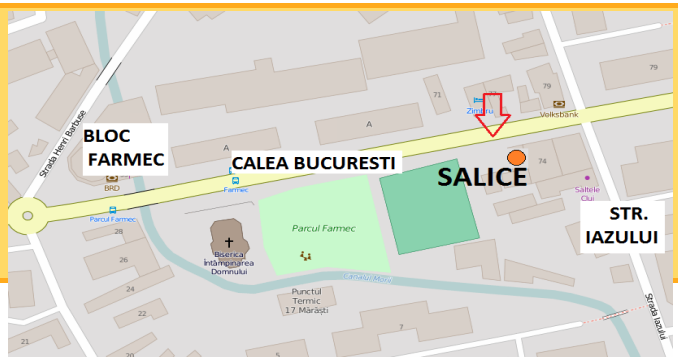

CLUJ-NAPOCA - MARASTI

Calea Bucuresti Nr. 72
Program: luni - vineri 8:00-17:00 / sambata 9:00-13:00
Tel: 0264-406.055
Tel mobil: 0733-334.764 / 0736-391.204
Fax: -
E-mail: contact@salice.ro