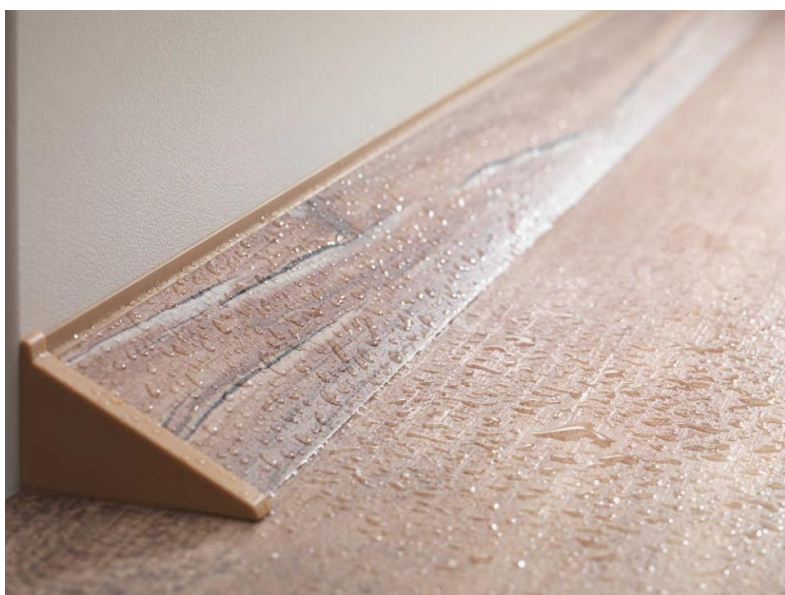

RAUWALON Perfect-line