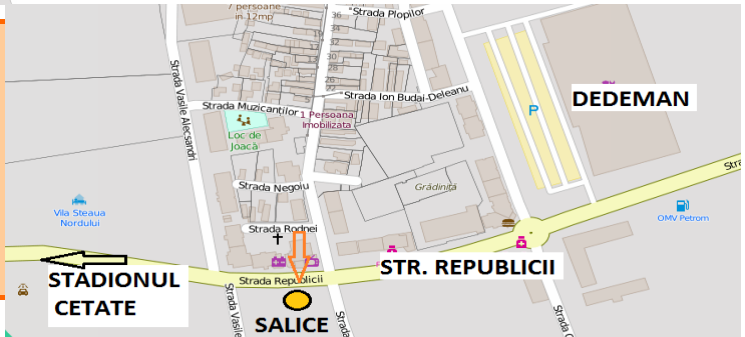

TARGU MURES

Strada Gheorghe Doja Nr. 15
Program: luni - vineri 9:00-18:00 / sambata 9:00-13:00
Tel mobil: 0736-391.595
Tel mobil: 0736-391.597
Fax: -
E-mail: magazinmures@salice.ro