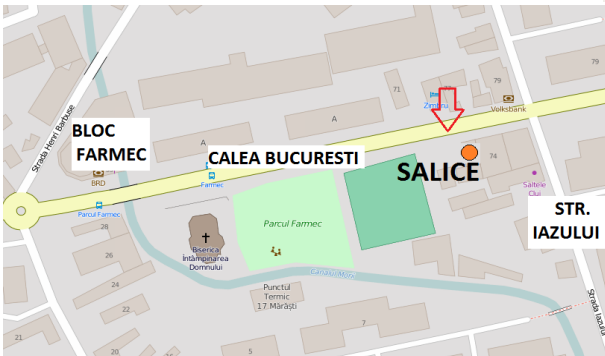

CLUJ-NAPOCA - MARASTI

Calea Bucuresti Nr. 72
 Program: luni - vineri 8:00-17:00 / sambata 9:00-13:00
 Tel: 0264-406.055
 Tel mobil: 0733-334.764 / 0736-391.204
 Fax: -
 E-mail: contact@salice.ro

ALBA IULIA