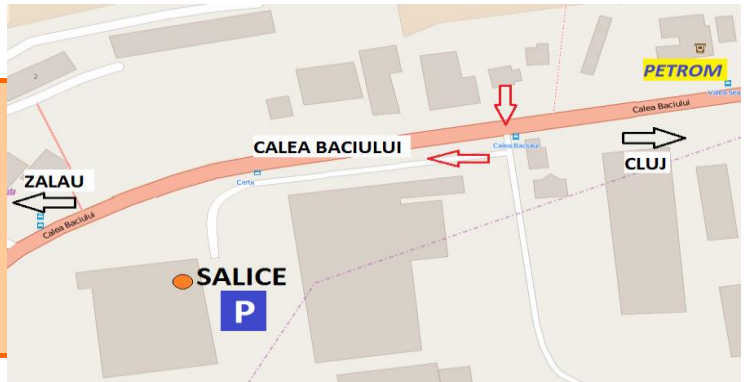

CLUJ-NAPOCA - MARASTI

Calea Bucuresti Nr. 72
 Program: luni - vineri 8:00-17:00 / sambata 9:00-13:00
 Tel: 0264-406.055
 Tel mobil: 0733-334.764 / 0736-391.204
 Fax: -
 E-mail: contact@salice.ro

ALBA IULIA