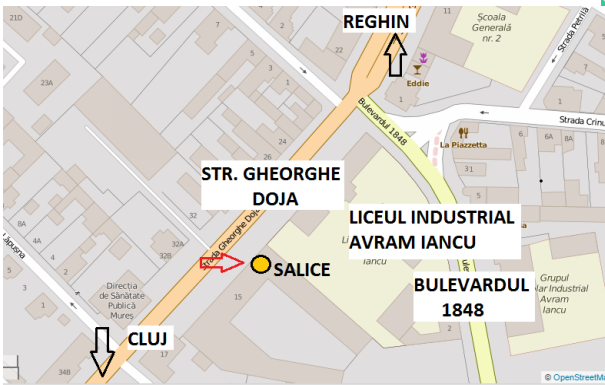

TARGU MURES

Strada Gheorghe Doja Nr. 15
Program: luni - vineri 9:00-18:00 / sambata 9:00-13:00
Tel mobil: 0736-391.595
Tel mobil: 0736-391.597
Fax: -
E-mail: magazinmures@salice.ro